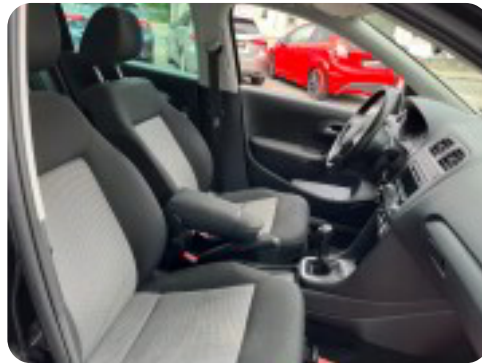

VW Polo

TDi 75 BlueMotion

Solgt

Billeder (16)

Se flere billeder på: jm-handel.dk/biler/vw-polo-tdi-75-bluemotion-wqpm2bopglm

Udstyrsliste (14)

A

ABS bremses Alufælge Antispin AUX tilslutning