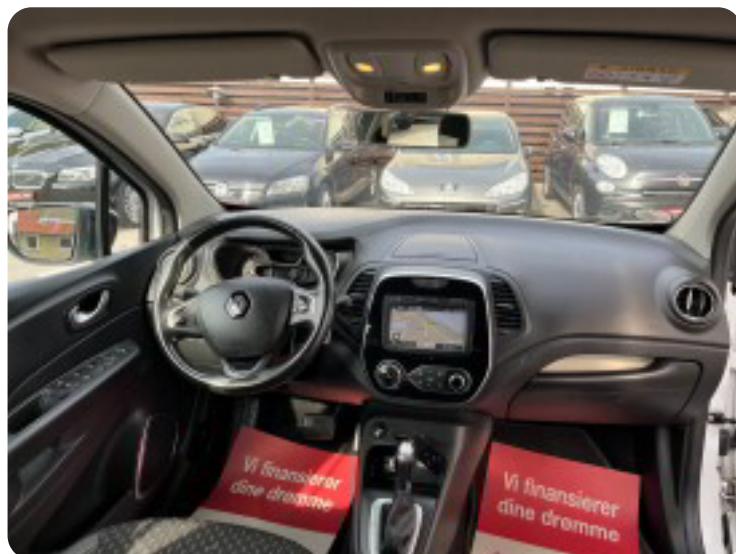

Renault Captur

TCe 120 Intens EDC

Solgt

Billeder (18)

Se flere billeder på: jm-handel.dk/biler/renault-captur-tce-120-intens-edc-0vu9lcy4pmw

Udstyrsliste (35)

1

17" alufælge