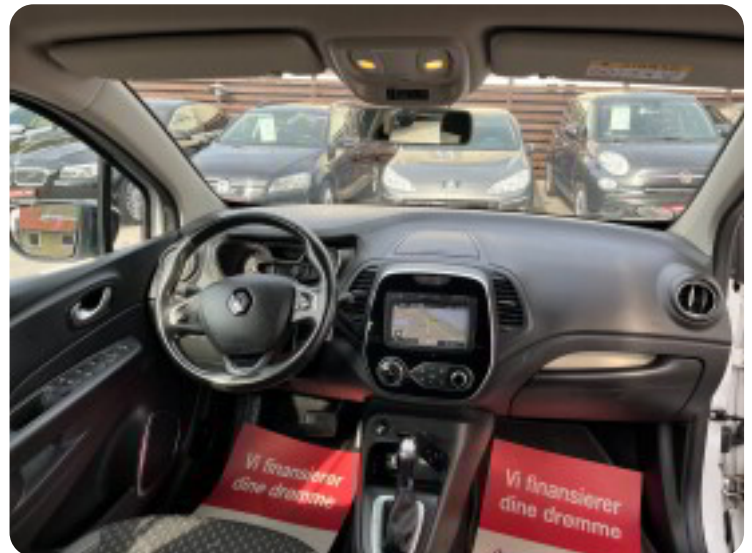

0-100 km/t
10,6 sek

Tophastighed
192 km/t

Drivmiddel
Benzin

Trækjul
Forhjul

Tank
45 l

Grøn ejeravgift
DKK 2.440,- / årligt

Geartype
Automatgear

Gear
6 gear

Renault Captur

TCe 120 Intens EDC

Solgt

Billeder (18)

Se flere billeder på: jm-handel.dk/biler/renault-captur-tce-120-intens-edc-0vu9lcy4pmw

Udstyrsliste (28)

A

ABS bremses Alufælge Anhængertræk Antispin Auto. start/stop Automatgear AUX tilslutning