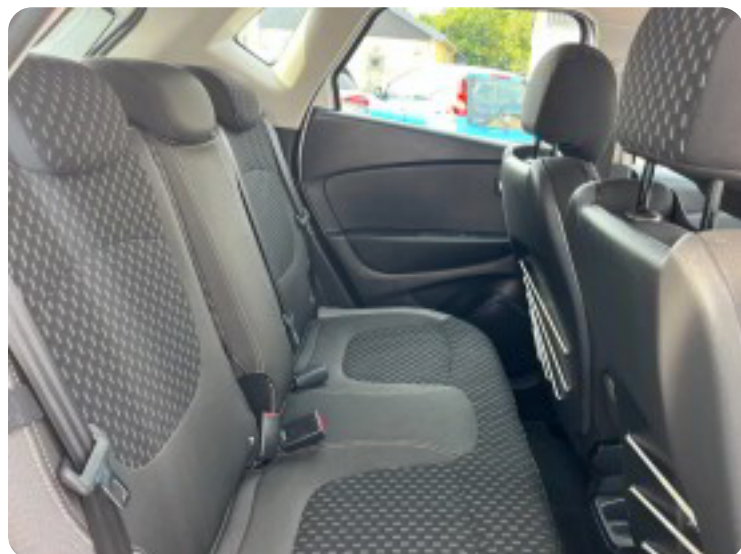

Renault Captur

TCe 120 Intens EDC

Solgt

Billeder (18)

Se flere billeder på: jm-handel.dk/biler/renault-captur-tce-120-intens-edc-0vu9lcy4pmw

Udstyrsliste (35)

1

17" alufælge