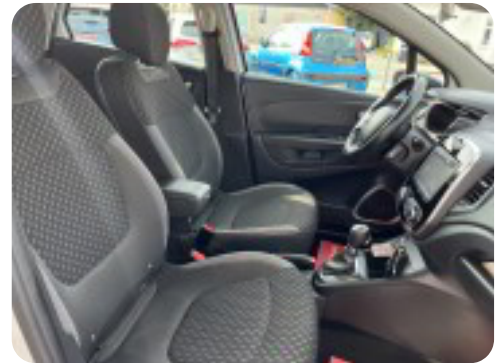

Renault Captur

TCe 120 Intens EDC

Solgt

Billeder (18)

Se flere billeder på: jm-handel.dk/biler/renault-captur-tce-120-intens-edc-0vu9lcy4pmw

Udstyrsliste (28)

A

ABS bremses Alufælge Anhængertræk Antispin Auto. start/stop Automatgear AUX tilslutning