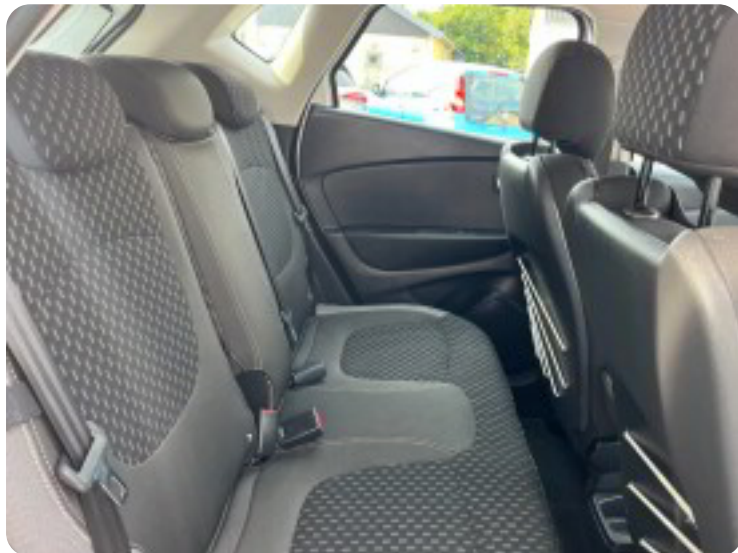

Renault Captur

TCe 120 Intens EDC

Solgt

Billeder (18)

Se flere billeder på: jm-handel.dk/biler/renault-captur-tce-120-intens-edc-0vu9lcy4pmw

Udstyrsliste (28)

A

ABS bremses Alufælge Anhængertræk Antispin Auto. start/stop Automatgear AUX tilslutning