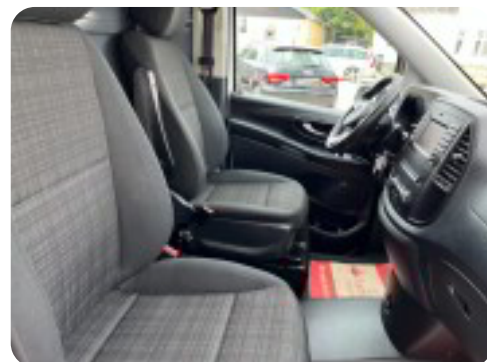

Billeder (17)

Se flere billeder på: jm-handel.dk/biler/mercedes-vito-114-cdi-more-k-aut-v3twpqhe4j