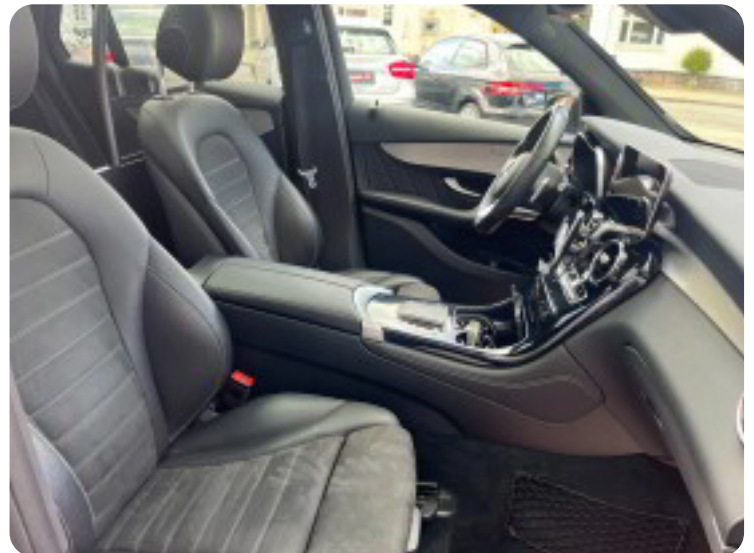

Billeder (21)

Se flere billeder på: jm-handel.dk/biler/mercedes-glc300-d-amg-line-aut-4matic-van-a9effe9pib6