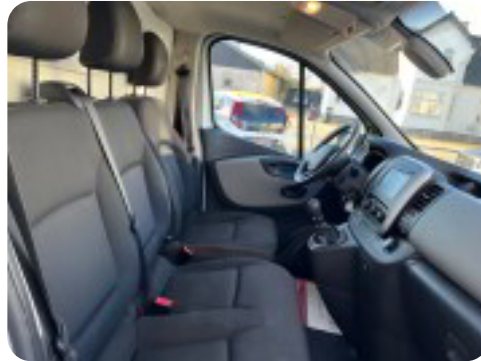

Renault Traffic T29

dCi 125 L2H1

Solgt

Billeder (15)

Se flere billeder på: jm-handel.dk/biler/renault-traffic-t29-dci-125-l2h1-yehfmojs65s

Udstyrsliste (23)

A

ABS bremses Antispin Armlæn Auto. start/stop