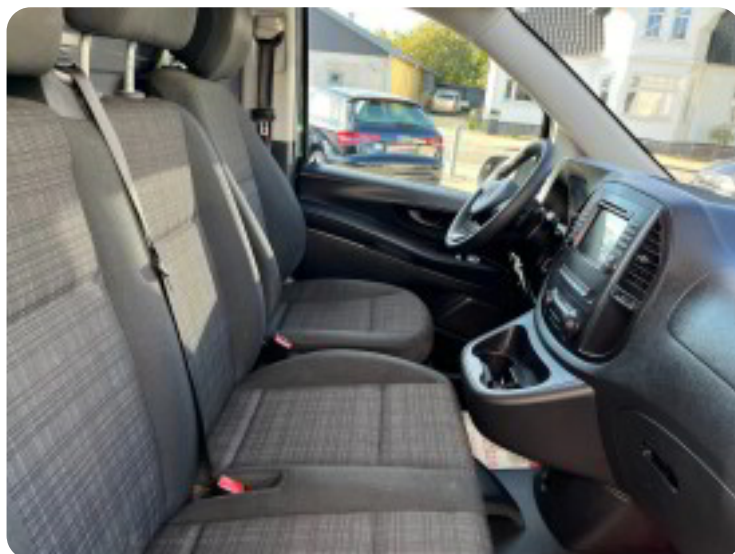

Billeder (18)

Se flere billeder på: jm-handel.dk/biler/mercedes-vito-114-cdi-more-l-aut-s4pdqtywzw