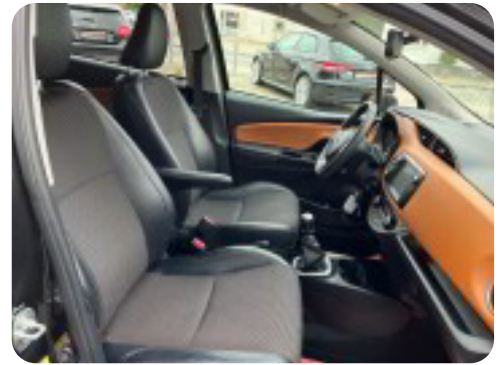

Billeder (18)

Se flere billeder på: jm-handel.dk/biler/toyota-yaris-vvt-i-t2-premium-xyykufhxckh