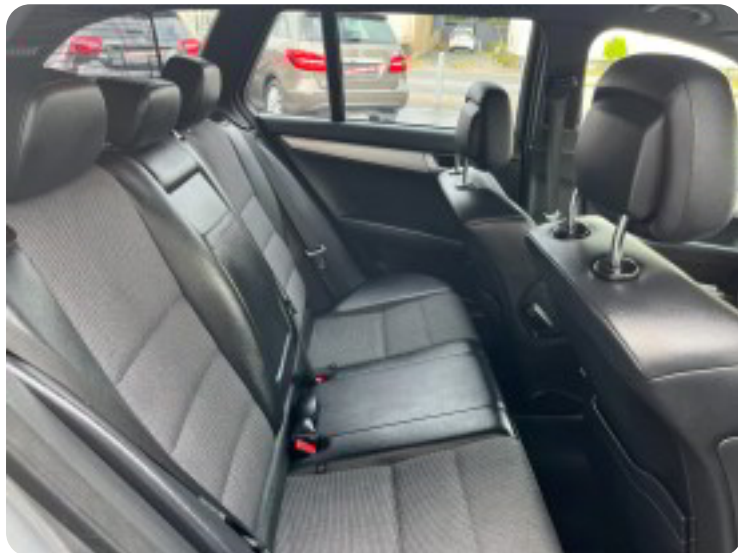

Billeder (18)

Se flere billeder på: jm-handel.dk/biler/mercedes-c250-cdi-amg-line-stc-aut-4matic-vbxzkdult