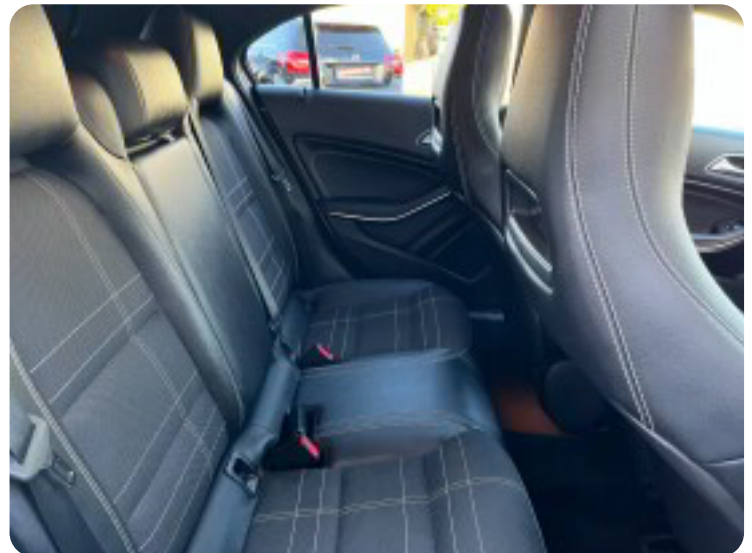

Mercedes A180

CDi Urban aut.

Solgt

Billeder (18)

Se flere billeder på: jm-handel.dk/biler/mercedes-a180-cdi-urban-aut-rcjzjzwoi7j

Udstyrsliste (47)

A

ABS bremses Alufælge Antispin Armlæn Auto nedblændelig bakspejl Auto. start/stop
Automatgear Automatisk fjernlys Automatisk lys Automatisk nødbremse
Automatisk parkeringssystem AUX tilslutning