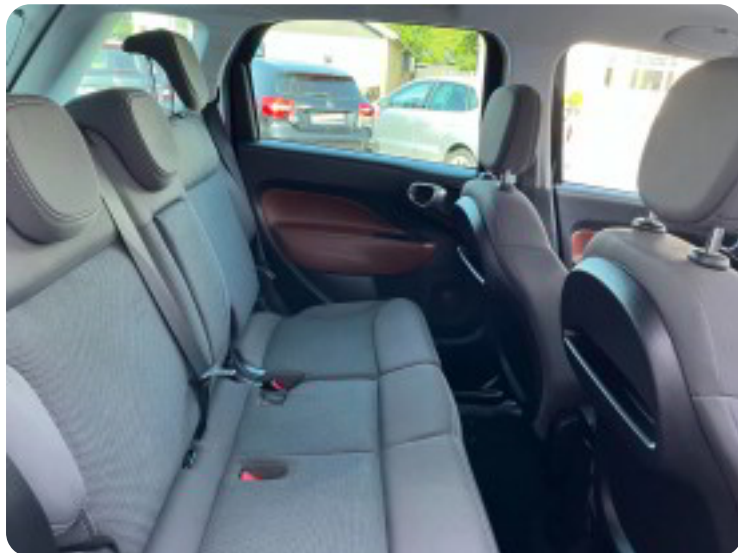

Fiat 500L

MJT 105 Trekking

Solgt

Billeder (18)

Se flere billeder på: jm-handel.dk/biler/fiat-500l-mjt-105-trekking-fqs0qhx9o56

Udstyrsliste (28)

A

ABS bremses Alufælge Antispin Armlæn Auto. start/stop AUX tilslutning