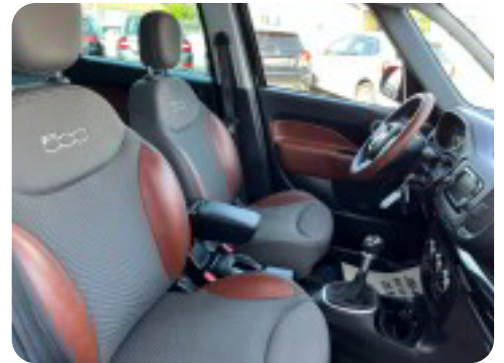

Fiat 500L

MJT 105 Trekking

Solgt

Billeder (18)

Se flere billeder på: jm-handel.dk/biler/fiat-500l-mjt-105-trekking-fqs0qhx9o56

Udstyrsliste (28)

A

ABS bremses Alufælge Antispin Armlæn Auto. start/stop AUX tilslutning

B

Bluetooth

D

Dæktryksystem

E

El-ruder x4 El-spejle El-spejle med varme

F

Fartpilot Fjernbetjent centrallås