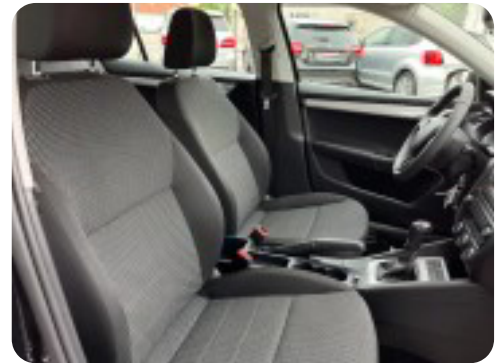

Skoda Octavia

TSi 110 Active

Solgt

Billeder (18)

Se flere billeder på: jm-handel.dk/biler/skoda-octavia-tsi-110-active-waf64iix3ca

Udstyrsliste (25)

A

ABS bremses Alufælge Antispin Auto. start/stop AUX tilslutning