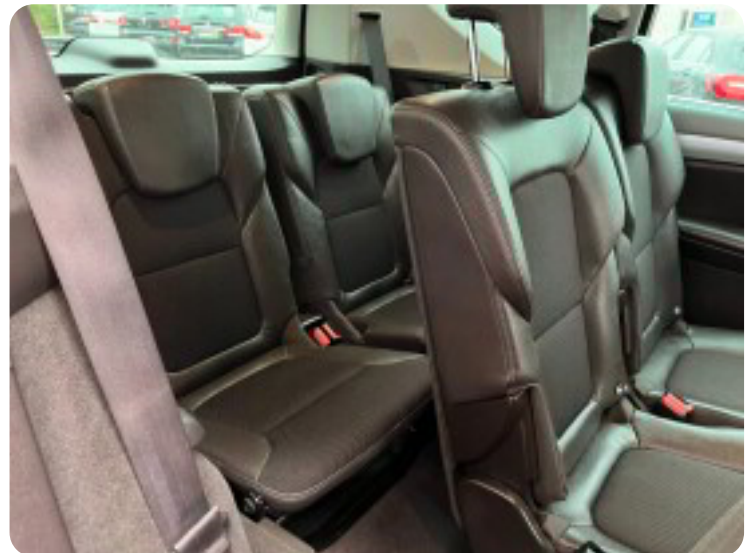

Billeder (18)

Se flere billeder på: jm-handel.dk/biler/renault-espace-dci-130-life-7prs-ky3lesjuss2