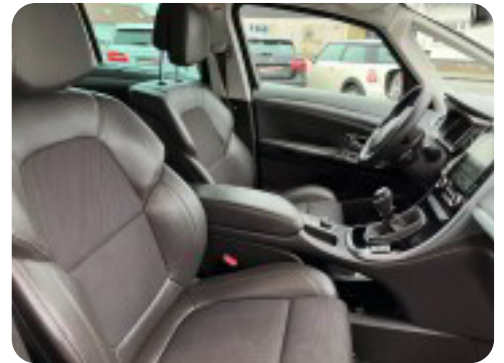

Billeder (18)

Se flere billeder på: jm-handel.dk/biler/renault-espace-dci-130-life-7prs-ky3lesjuss2