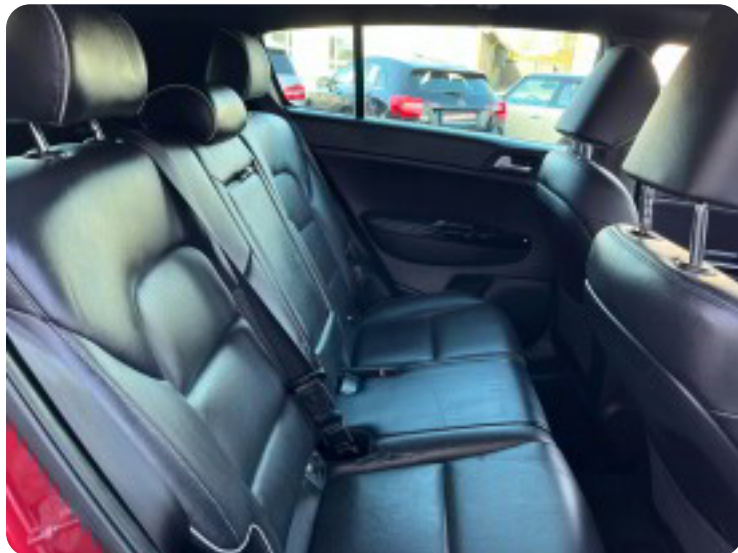

Kia Sportage

T-GDi GT-Line DCT 4WD

Solgt

Billeder (18)

Se flere billeder på: jm-handel.dk/biler/kia-sportage-t-gdi-gt-line-dct-4wd-7yg73lhd32k

Udstyrsliste (47)

A

ABS bremses Aftagelig anhængertræk Alufælge Antispin Armlæn Auto nedblændelig bakspejl